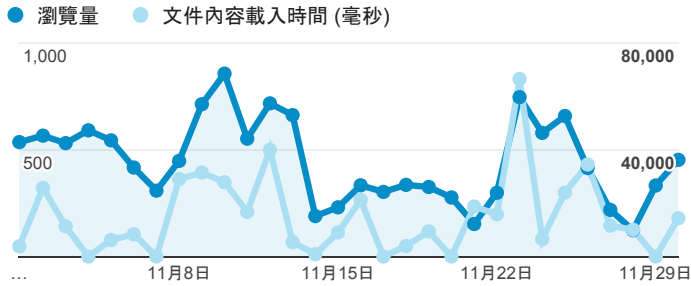

報表02_流量

2015年11月1日 - 2015年11月30日

所有工作階段
100.00%

瀏覽量和文件內容載入時間 (毫秒)

瀏覽量和造訪

瀏覽量和不重複瀏覽量

造訪和新造訪率 (依 服務供應商 分組)

服務供應商	工作階段	瀏覽量
taipei taiwan	3,205	5,168
tamkang university	2,107	3,935
tfn media co. ltd.	461	857
panchiao taipei hsien taiwan	261	356
taiwan fixed network co. ltd.	257	465
taiwan mobile co. ltd.	197	303
mobile business group	160	250
kbro co. ltd.	148	226
chunghua telecom data communication business gro up	139	242
(not set)	133	148

造訪和瀏覽量 (依 分享網址 分組)

分享網址	工作階段	瀏覽量
eportfolio.tku.edu.tw/	5,577	8,343
ep.tku.edu.tw/index_detail_share.aspx?id=0857AE920B259F8E	537	640
ep.tku.edu.tw/index_detail_share.aspx?id=537C19E76E8126BF	331	353
eportfolio.tku.edu.tw/activity_104-1_game1.aspx	197	237
ep.tku.edu.tw/	126	405
eportfolio.tku.edu.tw/index_detail.aspx?category=17&sr v=3	81	125
eportfolio.tku.edu.tw/activity_104-1_game1.aspx)%E6%9F%A5%E8%A9%A2	80	120
dktr.ru/	66	73
eportfolio.tku.edu.tw/tkustudentlink.aspx	60	70
eportfolio.tku.edu.tw/index_detail.aspx?category=50&sr v=3	42	77