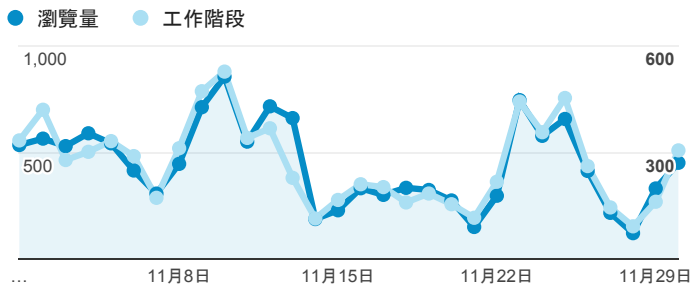

報表02_流量

2015年11月1日 - 2015年11月30日

所有工作階段
100.00%

瀏覽量和文件內容載入時間 (毫秒)

瀏覽量和造訪

瀏覽量和不重複瀏覽量

造訪和新造訪率 (依 服務供應商 分組)

服務供應商	工作階段	瀏覽量
taipei taiwan	3,205	5,168
tamkang university	2,107	3,935
tfn media co. ltd.	461	857
panchiao taipei hsien taiwan	261	356
taiwan fixed network co. ltd.	257	465
taiwan mobile co. ltd.	197	303
mobile business group	160	250
kbro co. ltd.	148	226
chunghua telecom data communication business gro up	139	242
(not set)	133	148

造訪和瀏覽量 (依 分享網址 分組)

分享網址	工作階段	瀏覽量
eportfolio.tku.edu.tw/	5,577	8,343
ep.tku.edu.tw/index_detail_share.aspx?id=0857AE920B259F8E	537	640
ep.tku.edu.tw/index_detail_share.aspx?id=537C19E76E8126BF	331	353
eportfolio.tku.edu.tw/activity_104-1_game1.aspx	197	237
ep.tku.edu.tw/	126	405
eportfolio.tku.edu.tw/index_detail.aspx?category=17&sr v=3	81	125
eportfolio.tku.edu.tw/activity_104-1_game1.aspx)%E6%9F%A5%E8%A9%A2	80	120
dktr.ru/	66	73
eportfolio.tku.edu.tw/tkustudentlink.aspx	60	70
eportfolio.tku.edu.tw/index_detail.aspx?category=50&sr v=3	42	77