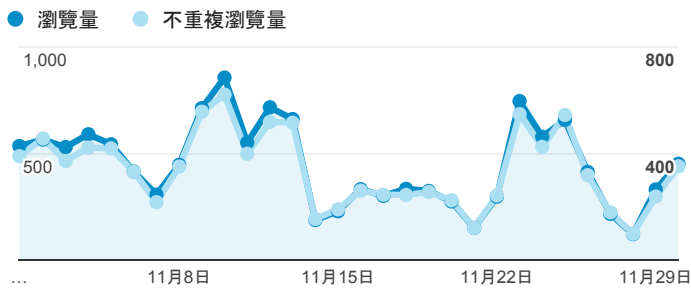

報表02_流量

2015年11月1日 - 2015年11月30日

所有工作階段
100.00%

瀏覽量和文件內容載入時間 (毫秒)

瀏覽量和造訪

瀏覽量和不重複瀏覽量

造訪和新造訪率 (依 服務供應商 分組)

服務供應商	工作階段	瀏覽量
taipei taiwan	3,205	5,168
tamkang university	2,107	3,935
tfn media co. ltd.	461	857
panchiao taipei hsien taiwan	261	356
taiwan fixed network co. ltd.	257	465
taiwan mobile co. ltd.	197	303
mobile business group	160	250
kbro co. ltd.	148	226
chunghua telecom data communication business gro up	139	242
(not set)	133	148

造訪和瀏覽量 (依 分享網址 分組)

分享網址	工作階段	瀏覽量
eportfolio.tku.edu.tw/	5,577	8,343
ep.tku.edu.tw/index_detail_share.aspx?id=0857AE920B259F8E	537	640
ep.tku.edu.tw/index_detail_share.aspx?id=537C19E76E8126BF	331	353
eportfolio.tku.edu.tw/activity_104-1_game1.aspx	197	237
ep.tku.edu.tw/	126	405
eportfolio.tku.edu.tw/index_detail.aspx?category=17&sr v=3	81	125
eportfolio.tku.edu.tw/activity_104-1_game1.aspx)%E6%9F%A5%E8%A9%A2	80	120
dktr.ru/	66	73
eportfolio.tku.edu.tw/tkustudentlink.aspx	60	70
eportfolio.tku.edu.tw/index_detail.aspx?category=50&sr v=3	42	77